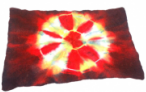

Precio: S/10.00

**FUNDA DE COJÍN CON BORDADOS A MANO / PILLOW COVER WITH HAND EMBROIDERY**

Precio: S/72.00

**PLANCHA DE FIELTRO - FONDO ROJO / ALPACA FELT SHEETS - RED BACKGROUND**

Precio: S/37.80

**PLANCHA DE FIELTRO - MULTICOLOR / ALPACA FELT SHEETS - MULTICOLOR**

Precio: S/37.80

**PLANCHA DE FIELTRO - FONDO VERDE / ALPACA FELT SHEETS - GREEN BACKGROUND**

Precio: S/37.80

**PLANCHA DE FIELTRO - MULTICOLOR FONDO ROJO / ALPACA FELT SHEETS - MULTICOLOR RED BACKGROUND**