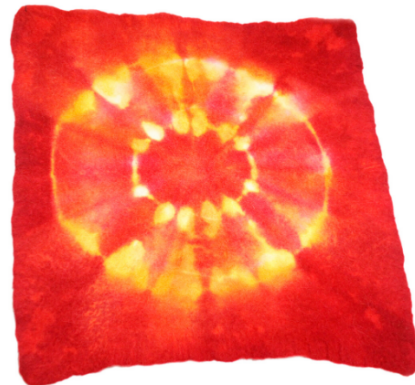

## FIELTROS / FELTS

FIELTROS

**PANTUFLAS DE ALPACA  
CON BORDADOS A MANO /  
HANDMADE ALPACA FELT  
SLIPPERS**

Precio: S/65.10

**ESTRELLA FUGAZ NAVIDEÑA  
BORDADO A MANO / HAND  
EMBROIDERED CHRISTMAS  
FALLING STAR**

Precio: S/18.90

**MUÑECO DE NIEVE  
NAVIDEÑO BORDADO A  
MANO / HAND  
EMBROIDERED CHRISTMAS  
SNOWMAN**

Precio: S/27.30

**BASTÓN NAVIDEÑO CON  
BORDADOS A MANO /  
CHRISTMAS CANE WITH  
HAND EMBROIDERY**