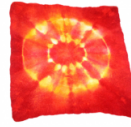

Precio: S/18.90

**MUÑECO DE NIEVE  
NAVIDEÑO BORDADO A  
MANO / HAND  
EMBROIDERED CHRISTMAS  
SNOWMAN**

Precio: S/27.30

**BASTÓN NAVIDEÑO CON  
BORDADOS A MANO /  
CHRISTMAS CANE WITH  
HAND EMBROIDERY**

Precio: S/10.00

**FUNDA DE COJÍN CON BORDADOS A MANO / PILLOW COVER WITH HAND EMBROIDERY**

Precio: S/72.00

**PLANCHA DE FIELTRO - FONDO ROJO / ALPACA FELT SHEETS - RED BACKGROUND**

Precio: S/37.80

**PLANCHA DE FIELTRO - MULTICOLOR / ALPACA FELT SHEETS - MULTICOLOR**

Precio: S/37.80

**PLANCHA DE FIELTRO - FONDO VERDE / ALPACA FELT SHEETS - GREEN BACKGROUND**

Precio: S/37.80

**PLANCHA DE FIELTRO - MULTICOLOR FONDO ROJO / ALPACA FELT SHEETS - MULTICOLOR RED BACKGROUND**